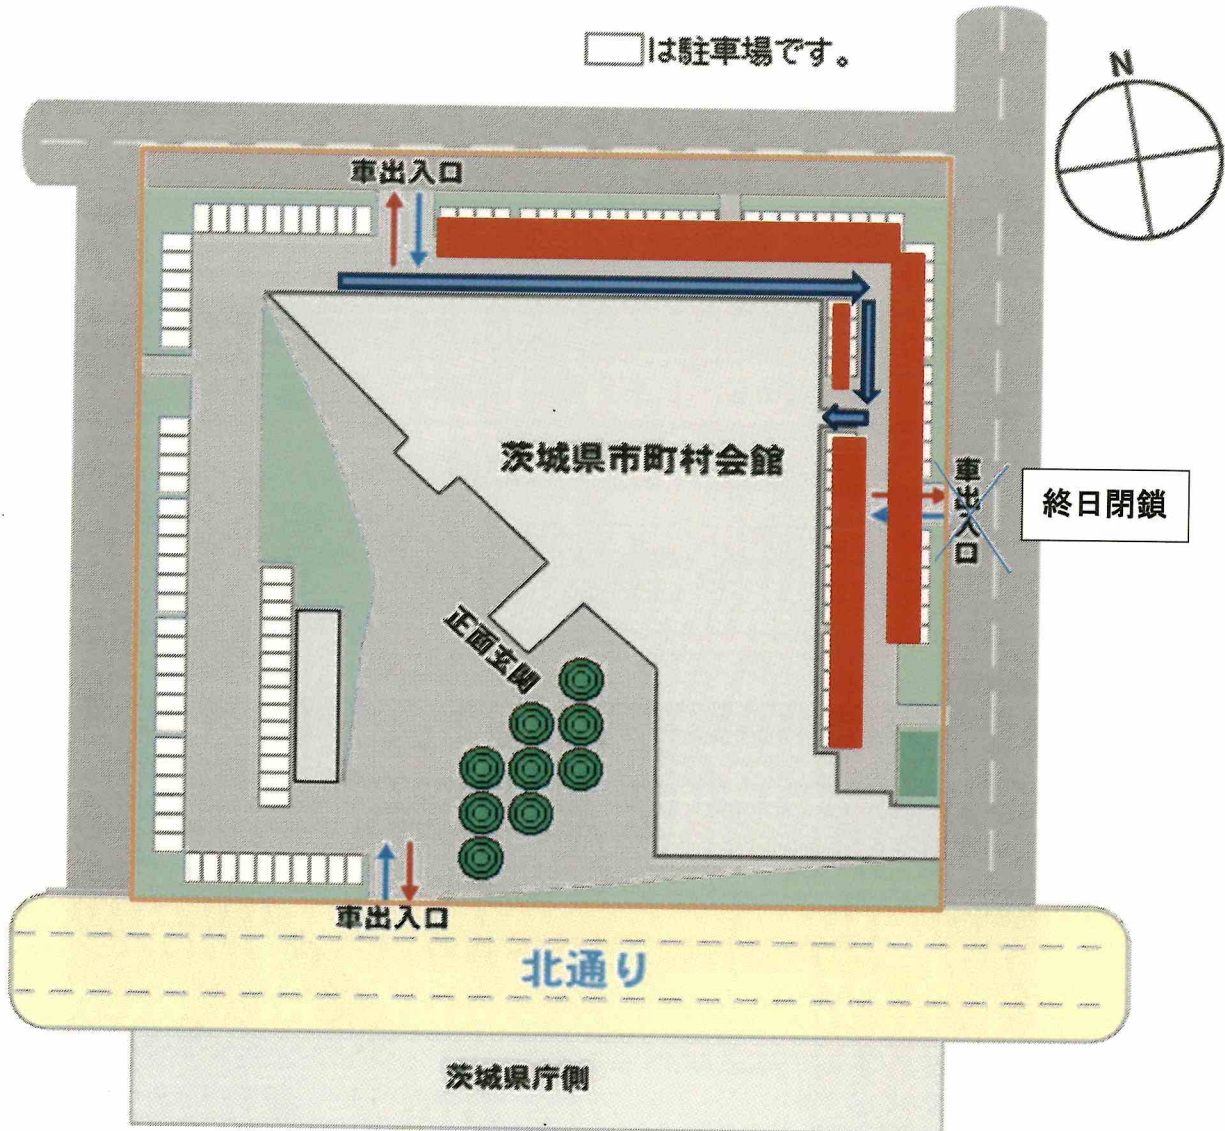

運送業者等の皆様へ

令和6年12月5日（木）～13日（金）の間、緑地の維持管理業務（松の木伐採）を行うため、以下のとおり駐車場の利用を制限しますので、お知らせいたします。

水戸市総合教育研究所、薬剤師会館側

※1 車両出入口は、会館南側（茨城県庁側）及び北側（水戸市総合教育研究所、薬剤師会館側）の2箇所となり、東側は閉鎖しますので、ご留意願います。

※2 駐車場について、          の部分は駐車禁止となります。

※3 荷物の搬入搬出については、次のとおりとします。

- 空いている駐車スペースに駐車し、➡方向から搬入してください。その際にはお近くの作業員に声をかけ、指示に従ってください。また、搬出についても同様です。なお、夜間の搬入搬出については、重機や伐採木が置いてあるため、十分注意して行ってください。
- 正面玄関からの搬入搬出はできませんので、ご注意ください。**
- 搬入搬出に関して通常より時間がかかることが想定されますので、その旨、ご承知おき願います。